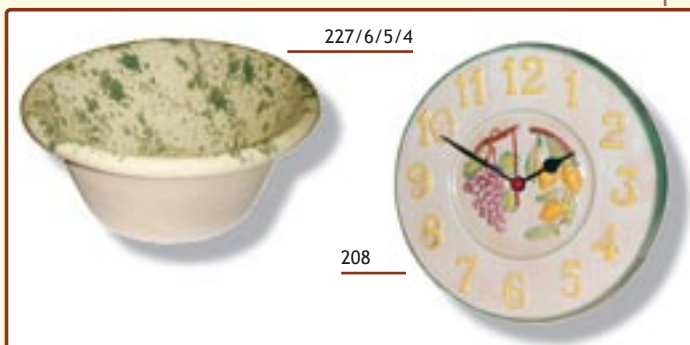

# La Taverna - Country Kitchen Items

paralume  
lamp-shade

art/item	Kg	h	l
- 221	2,5	30	20
- 222	2,5	30	20

pannello sole/luna  
decorative panel

art/item	Kg	h	Ø
- 205	3		38
- 206	2,5		38

# La Taverna - Country Kitchen Items

- 214 serie completa/set

- 212 serie completa/set

pannello decorativo  
decorative panel

art/item	Kg	l x l
- 201	2	38 x 22
- 202	2	38 x 22
- 203	2	38 x 22
- 204	2	38 x 22
- 211	1,7	32 x 25
- 215	0,6	18 x 18
- 214	serie completa	
- 213	0,6	17 x 17
- 212	serie completa/set	

orologio/clock

art/item	Kg	Ø
- 208	2,6	31

bolo schizzato/basin  
[227 - 226 - 225 - 224]

art/item	Kg	h	Ø
- 227	0,6	8,5	20
- 226	1	11	25
- 225	1,6	13	30
- 224	2,5	15	35