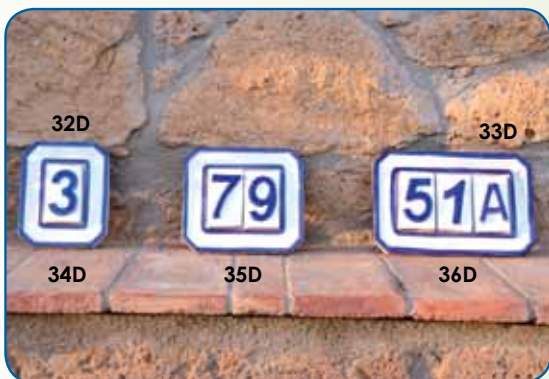

ACQUASANTIERE
218 a partire da cm 20 di altezza

BROCCH E ALBARELLI MEDIEVALI
217 a partire da cm 16 di altezza

Outdoor

Numeri civici componibili

- art. 32 numero in rilievo cm 9x5
- art. 33 lettera in rilievo cm 9x5
- art. 34 cornice 1 cifra cm 17x13
- art. 35 cornice 2 cifre cm 17x18
- art. 36 cornice 3 cifre cm 18x25
- art. 37 numero decorato cm 13,5x6
- art. 38 lettera decorata cm 13,5x6
- art. 39 cornice decorata cm 13,5x3