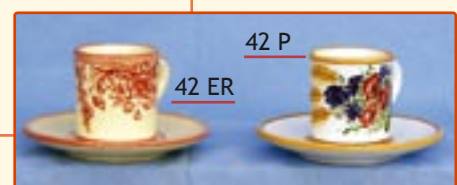

La Colazione - Breakfast sets

lattiera/milk-jug cod. 69

art/item	Kg	h	Ø
-	0,3	11	9

caffettiera/coffee-pot cod. 70

art/item	Kg	h	Ø
-	0,6	19	14

teiera/tea-pot cod. 71

art/item	Kg	h	Ø
-	0,9	16	18

tazzina caffè/expresso cup cod. 42

art/item	Kg	h	Ø
-	0,075	6	5,5

La Colazione - Breakfast sets

tazzina caffè/expresso cup cod. 41

art/item	Kg	h	Ø
-	0,075	5,5	6

tazza cappuccino/cappuccino mug cod. 43

art/item	Kg	h	Ø
-	0,6	8	10

tazza thè/tea mug cod. 44