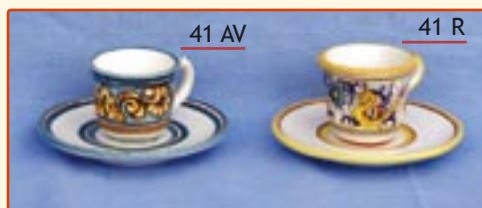

La Colazione - Breakfast sets

lattiera/milk-jug cod. 69

art/item	Kg	h	Ø
-	0,3	11	9

caffettiera/coffee-pot cod. 70

art/item	Kg	h	Ø
-	0,6	19	14

teiera/tea-pot cod. 71

art/item	Kg	h	Ø
-	0,9	16	18

tazzina caffè/expresso cup cod. 42

art/item	Kg	h	Ø
-	0,075	6	5,5

La Colazione - Breakfast sets

tazzina caffè/expresso cup cod. 41

art/item	Kg	h	Ø
-	0,075	5,5	6

tazza cappuccino/cappuccino mug cod. 43

art/item	Kg	h	Ø
-	0,6	8	10

tazza thè/tea mug cod. 44

art/item	Kg	h	Ø
-	0,5	7	11

La Colazione - Breakfast sets

tisaniera/tea mug with strainer cod. TISA

art/item	Kg	h	Ø
-	0,6	9	11

zuccheriera con manici/sugar bowl with handle cod.45

art/item	Kg	h	Ø
-	0,17	11	9

zuccheriera/sugar bowl cod.46

art/item	Kg	h	Ø
-	0,2	10	8