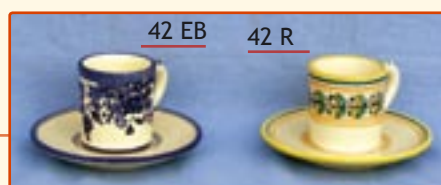

La Colazione - Breakfast sets

lattiera/milk-jug cod. 69

art/item	Kg	h	Ø
-	0,3	11	9

caffettiera/coffee-pot cod. 70

art/item	Kg	h	Ø
-	0,6	19	14

teiera/tea-pot cod. 71

art/item	Kg	h	Ø
-	0,9	16	18

tazzina caffè/expresso cup cod. 42

art/item	Kg	h	Ø
-	0,075	6	5,5

La Colazione - Breakfast sets

tazzina caffè/expresso cup cod. 41

art/item	Kg	h	Ø
-	0,075	5,5	6

tazza cappuccino/cappuccino mug cod. 43

art/item	Kg	h	Ø
-	0,6	8	10

tazza thè/tea mug cod. 44

art/item	Kg	h	Ø
-	0,5	7	11

La Colazione - Breakfast sets

tisaniera/tea mug with strainer cod. TISA

art/item	Kg	h	Ø
-	0,6	9	11

zuccheriera con manici/sugar bowl with handle cod.45

art/item	Kg	h	Ø
-	0,17	11	9