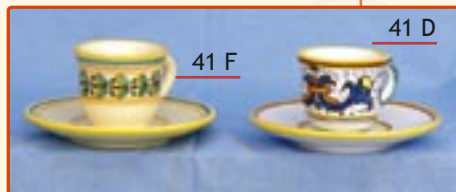

La Colazione - Breakfast sets

lattiera/milk-jug cod. 69

art/item	Kg	h	Ø
-	0,3	11	9

caffettiera/coffee-pot cod. 70

art/item	Kg	h	Ø
-	0,6	19	14

teiera/tea-pot cod. 71

art/item	Kg	h	Ø
-	0,9	16	18

tazzina caffè/expresso cup cod. 42

art/item	Kg	h	Ø
-	0,075	6	5,5

La Colazione - Breakfast sets

tazzina caffè/expresso cup cod. 41

art/item	Kg	h	Ø
-	0,075	5,5	6

tazza cappuccino/cappuccino mug cod. 43

art/item	Kg	h	Ø
-	0,6	8	10

tazza thè/tea mug cod. 44

art/item	Kg	h	Ø
-	0,5	7	11

La Colazione - Breakfast sets

tisaniera/tea mug with strainer cod. TISA

art/item	Kg	h	Ø
-	0,6	9	11

zuccheriera con manici/sugar bowl with handle cod.45

art/item	Kg	h	Ø
-	0,17	11	9